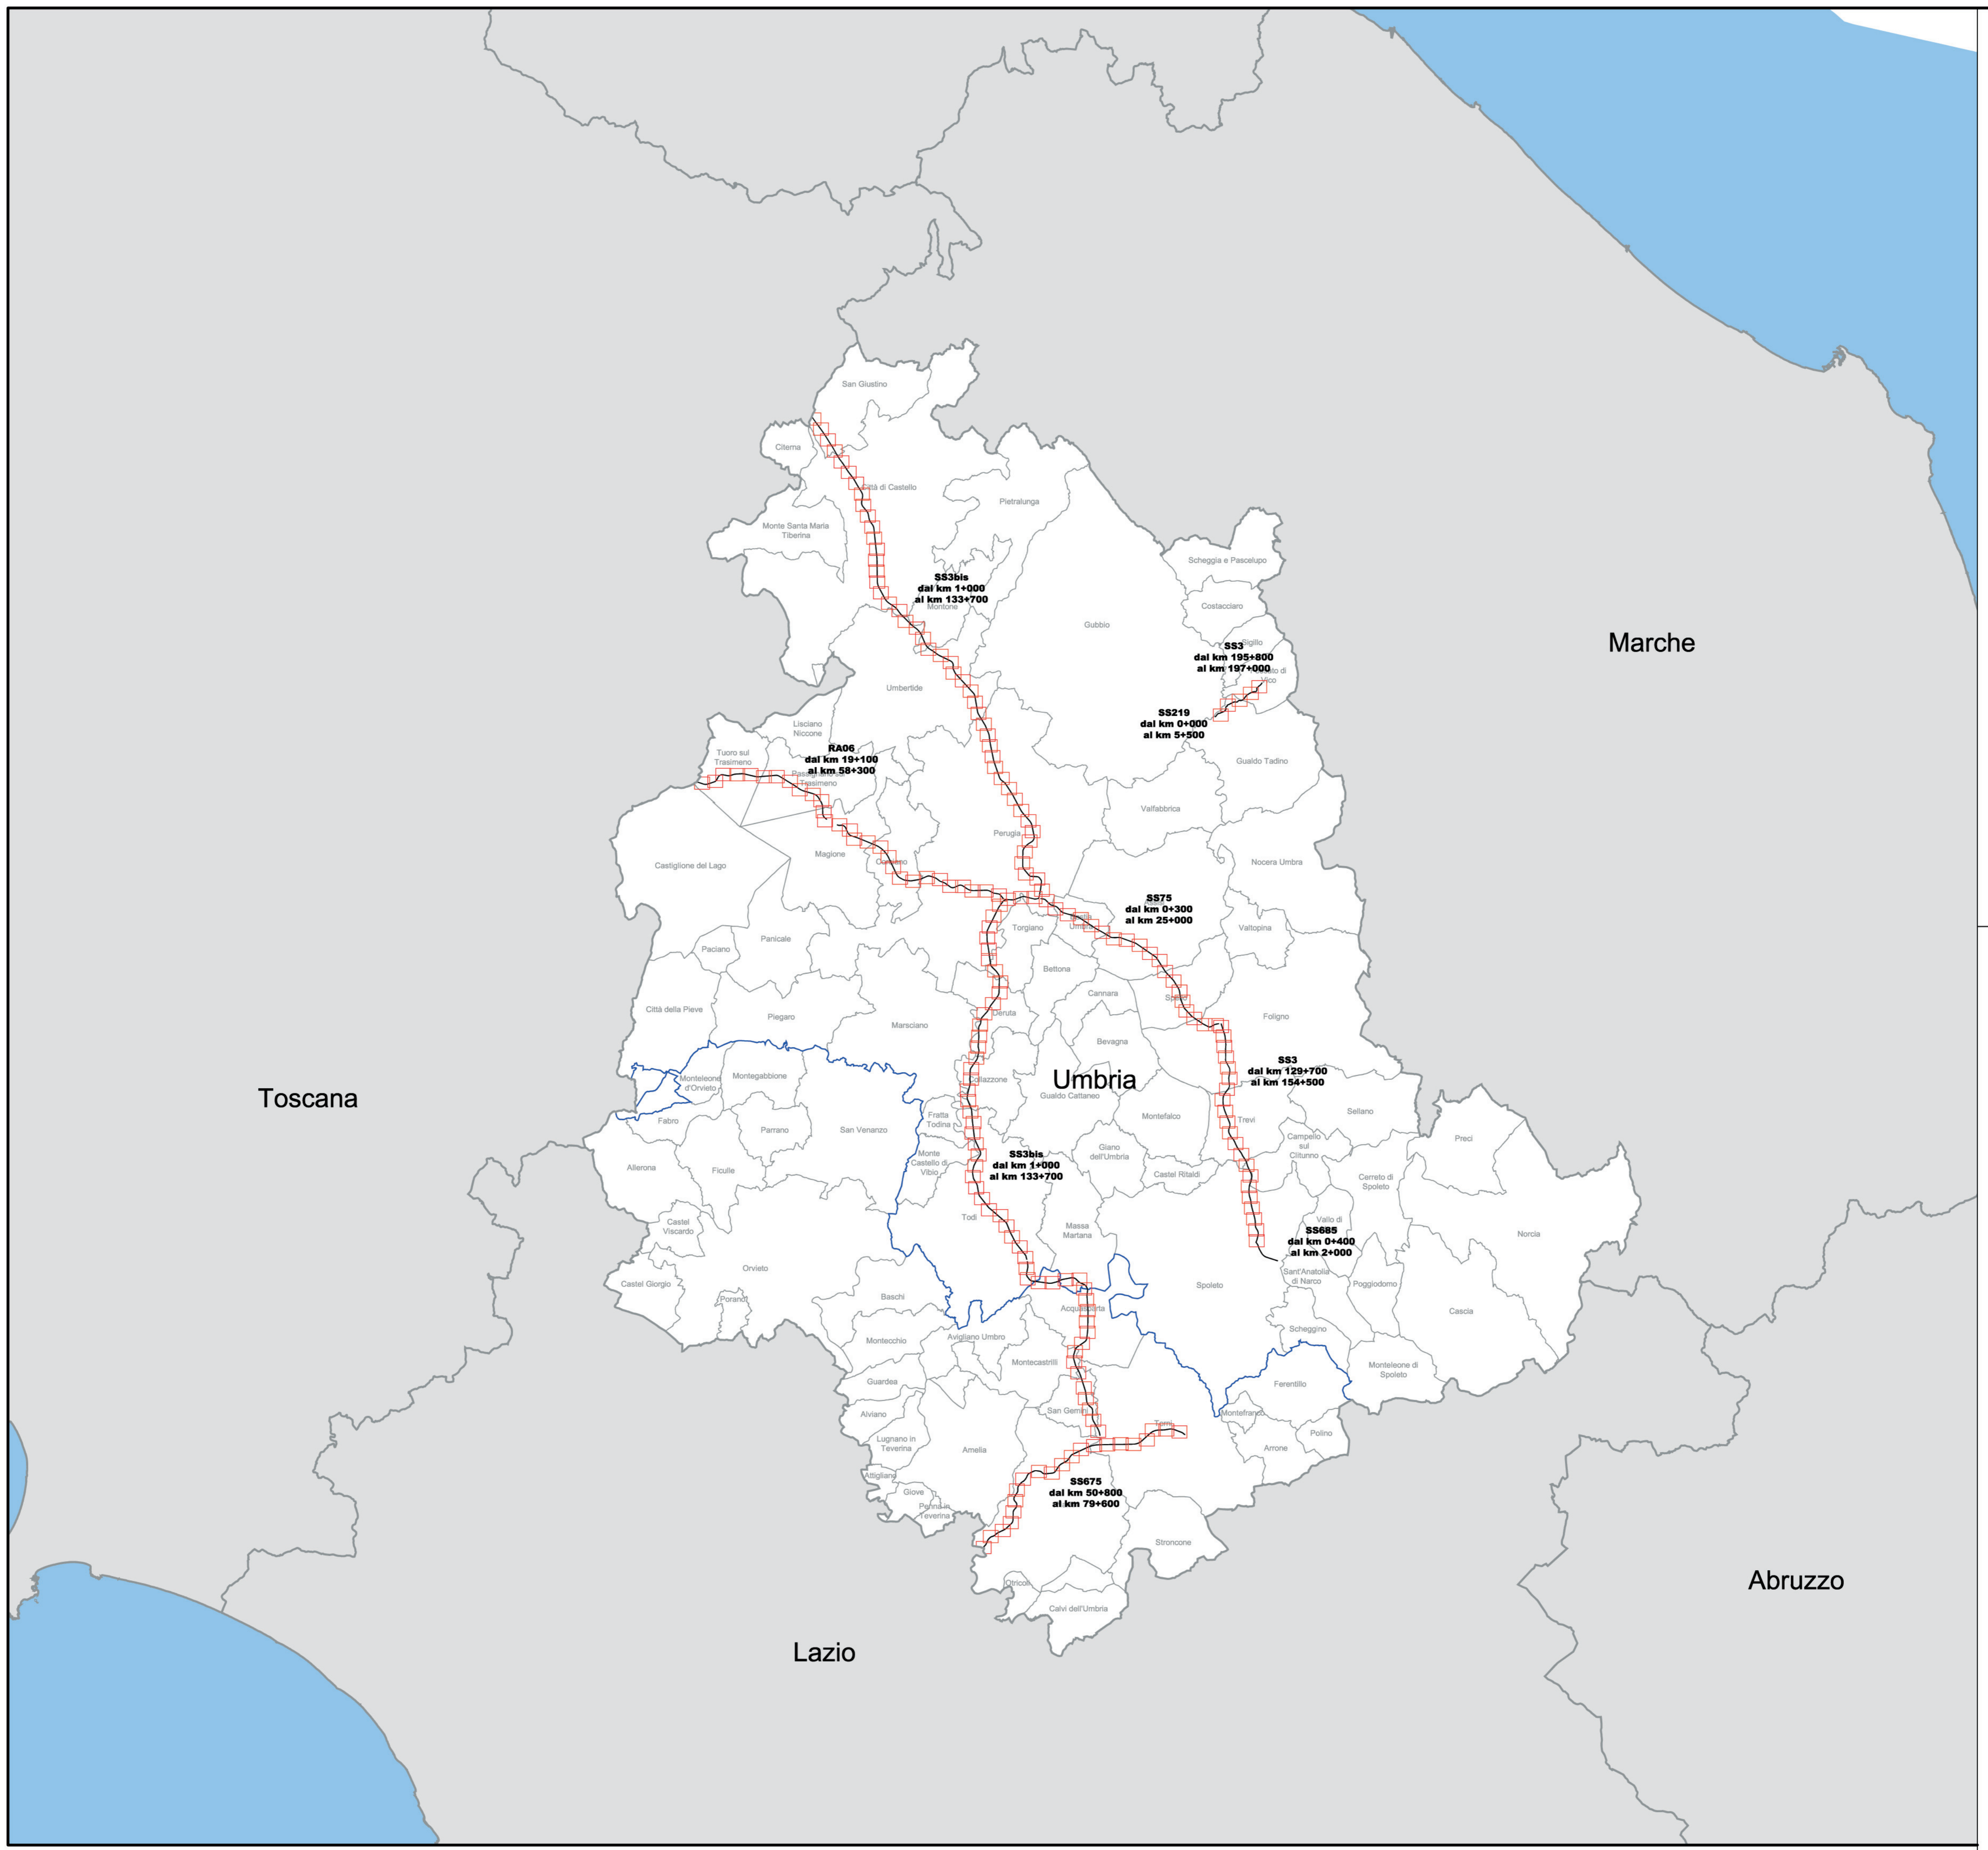

anas
GRUPPO FS ITALIANE

90
anni

QUADRI DI UNIONE STRADE ANAS
REGIONE UMBRIA
Risanamento Acustico Anas

Toscana

Marche

Umbria

Abruzzo

Lazio

SS3bis
dal km 1+000
al km 133+700

SS3
dal km 195+800
al km 197+000

SS219
dal km 0+000
al km 5+500

RA06
dal km 19+100
al km 58+300

SS75
dal km 0+300
al km 25+000

SS3
dal km 129+700
al km 154+500

SS3bis
dal km 1+000
al km 133+700

SS685
dal km 0+400
al km 2+000

SS675
dal km 50+800
al km 79+600